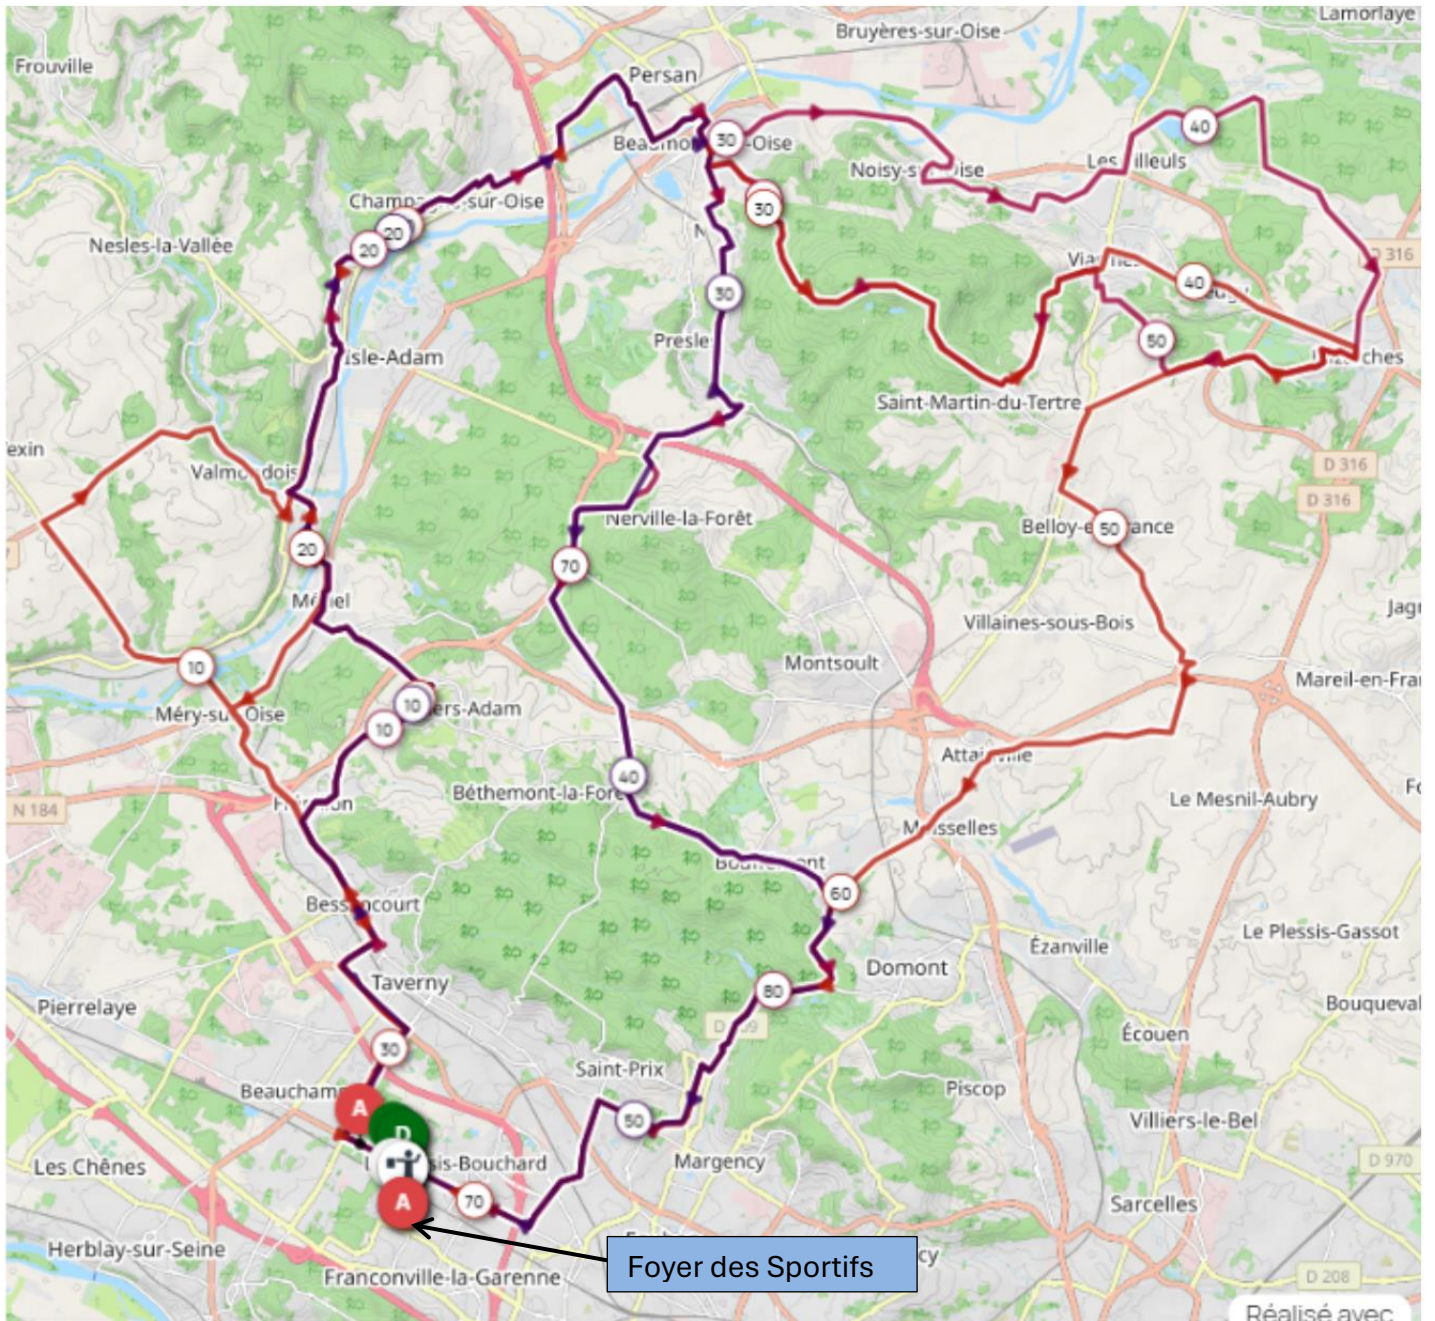

## Feuille de route Cyclo: 24<sup>ème</sup> FRANCONVILLOISE

Important : Lire les consignes de sécurité avant le départ

Réalisé avec

**N° Tel Organisation**

06 18 39 27 16

06 12 17 49 48

**Pompiers / Urgences**

# LA FRANCONVILLEOISE

### FRANCONVILETTE

Circuit de 30 Km

Dénivelé 251 m

Départ : Foyer des Sportifs  
185, Chaussée Jules César  
FRANCONVILLE

Ville	Dis	Km
Franconville	0	
Taverny	2,5	2.5
Bessancourt	2.2	4.7
Frépillon	2.98	7.68
Mery /Oise	0.71	8.39
Auvers Sur Oise	2	10.39
Valmondois	8.88	19.27
Butry	0.68	19.95
Mériel	1.09	21.04
Mery /Oise	1.8	22.84
Frépillon	2.2	25.04
Bessancourt	1.6	26.64
Taverny	1.7	28.34
Chaussée Jules-César	1.7	30

### FRANCONLIGHT

Circuit de 55 Km

Dénivelé 516 m

Départ : Foyer des Sportifs  
185, Chaussée Jules César  
FRANCONVILLE

Ville	Dis	Km
Franconville	0	
Taverny	2,5	2.5
Bessancourt	2.2	4.7
Frépillon	2.98	7.68
Villiers Adam	2.73	10.41
Meriel	2.36	12.77
Butry	1.16	13.93
Valmondois	0.79	14.72
L'Isle Adam	2.93	17.65
Jouy Le Comte	1.4	19.05
Champagne sur Oise	2.76	21.81
Persan	2.9	24.71
Beaumont	2.39	27.10
Ravitaillement : Nointel	1.86	28.96
Presles-Courcelles	1.89	30.85
Entrée Forêt l'Isle Adam	3.11	33.96
Sortie Forêt l'Isle Adam	3.6	37.56
Chauvry	2.34	39.90
Bouffémont	3.5	43.40
Montlignon	4.6	48
Saint Prix	2.6	50.60
Le Plessis Bouchard	3.4	54
Chaussée Jules-César	1.1	55