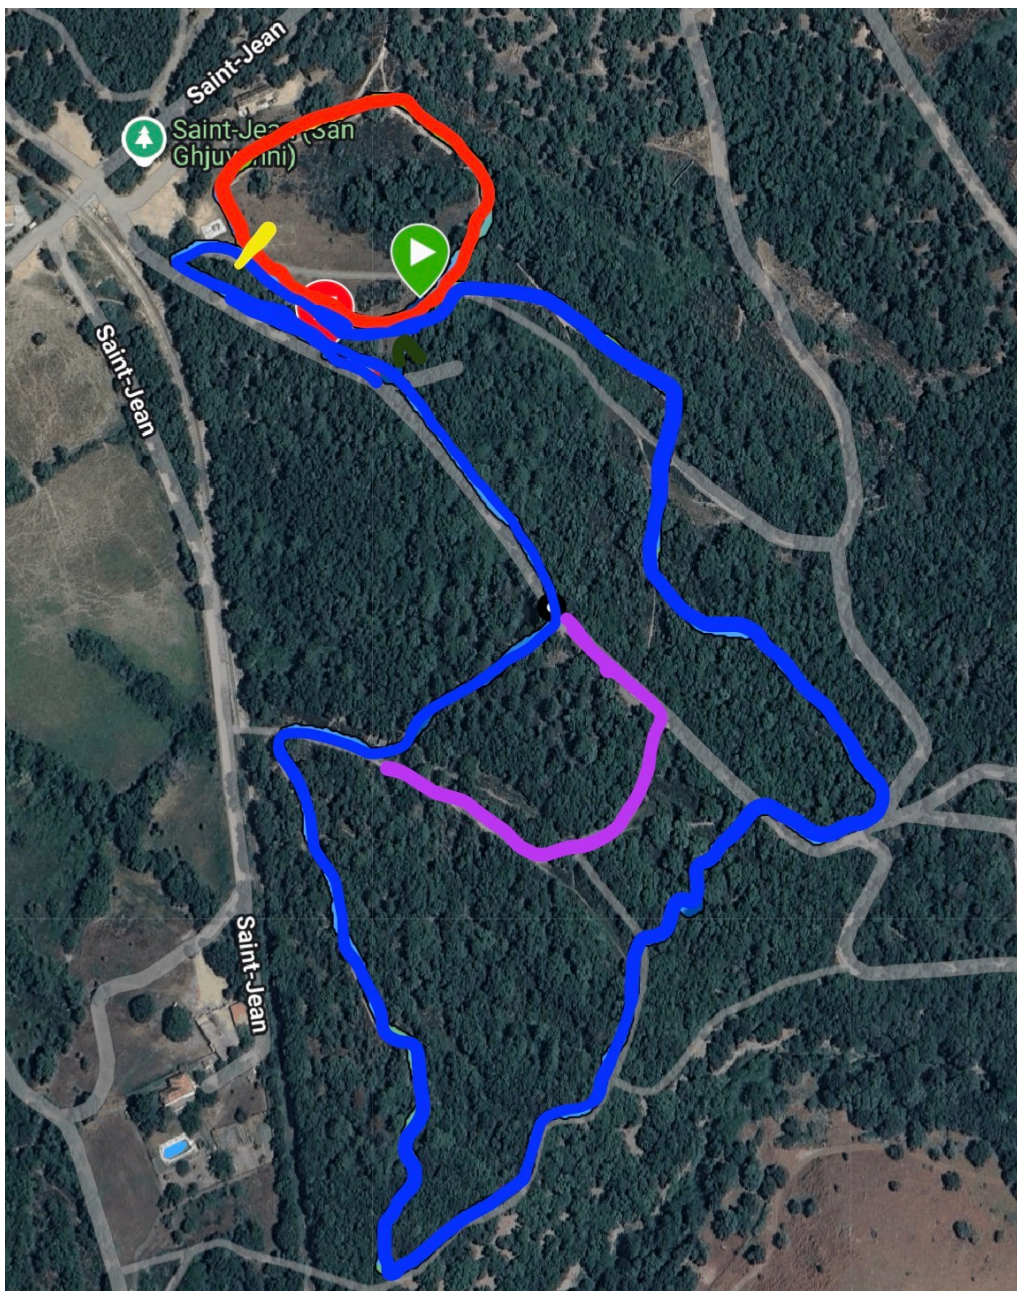

PARCOURS REGIONAUX DE CROSS 2025

Légende:

- **Flèche Verte** = Départ
- **Trait Jaune** = Arrivée
- **Boucle Rouge** = Petite Boucle = PB
- **Boucle Bleue** = Grande Boucle = GB
- **Portion Violette** = Rajout Grande Boucle = GB+
- Final Départ -> Arrivée = FDA