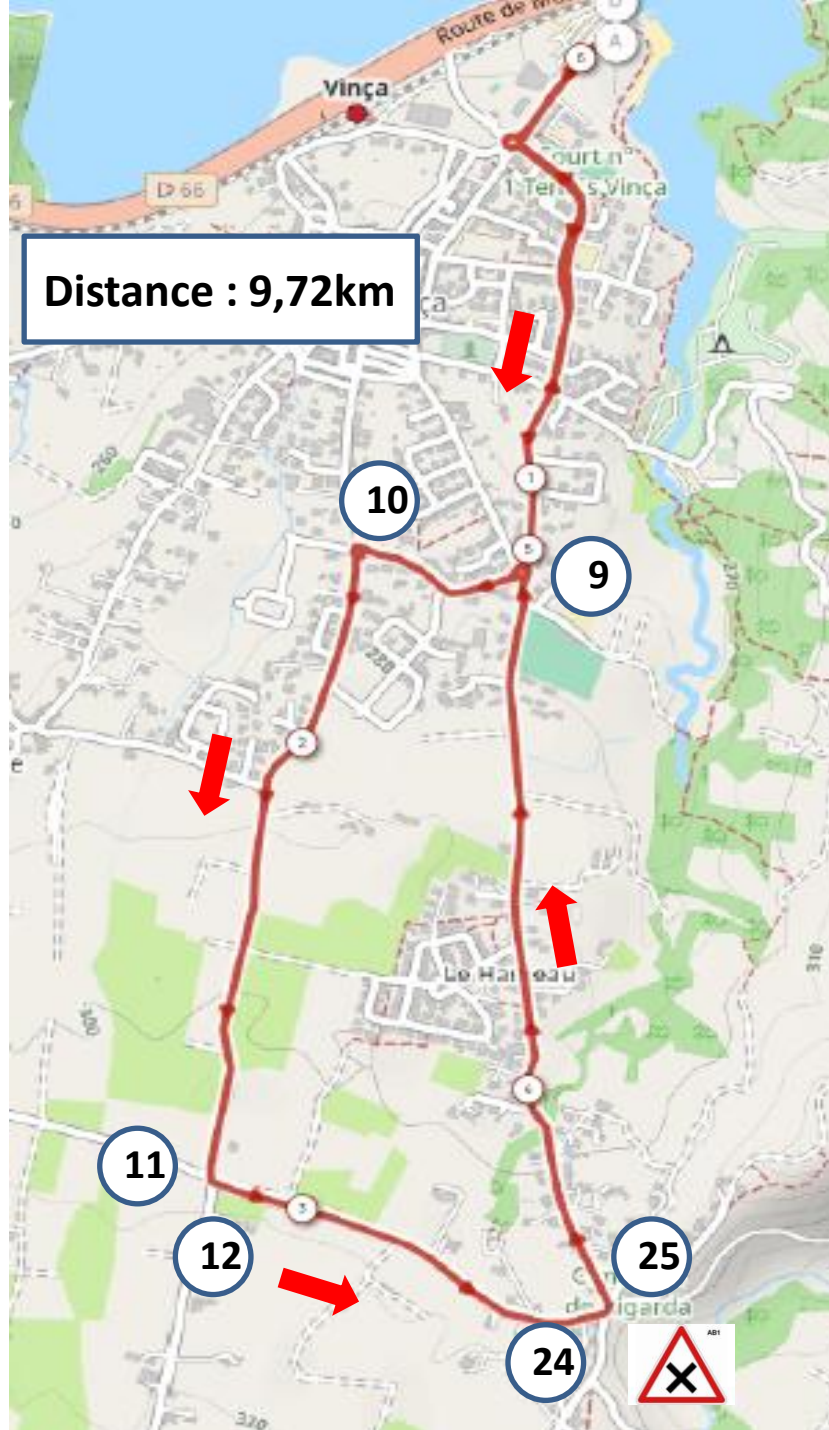

# COURSE A PIED

Epreuve « S » - Plan du parcours de course à pied – 5000m en Deux boucles

Epreuve « XS » - Parcours de course à pied - 2500m en 1 seule boucle

Passage en  
sous bois

## Distance « XS »

### Parcours vélo de route

Une seule boucle

Départ 10h52 – Arrivée 11h21

	Départ
	Sens à l'aller
	Sens au retour
	Arrivée Vélo
	<b>Retour au Parc à vélos</b>
	Signaleurs