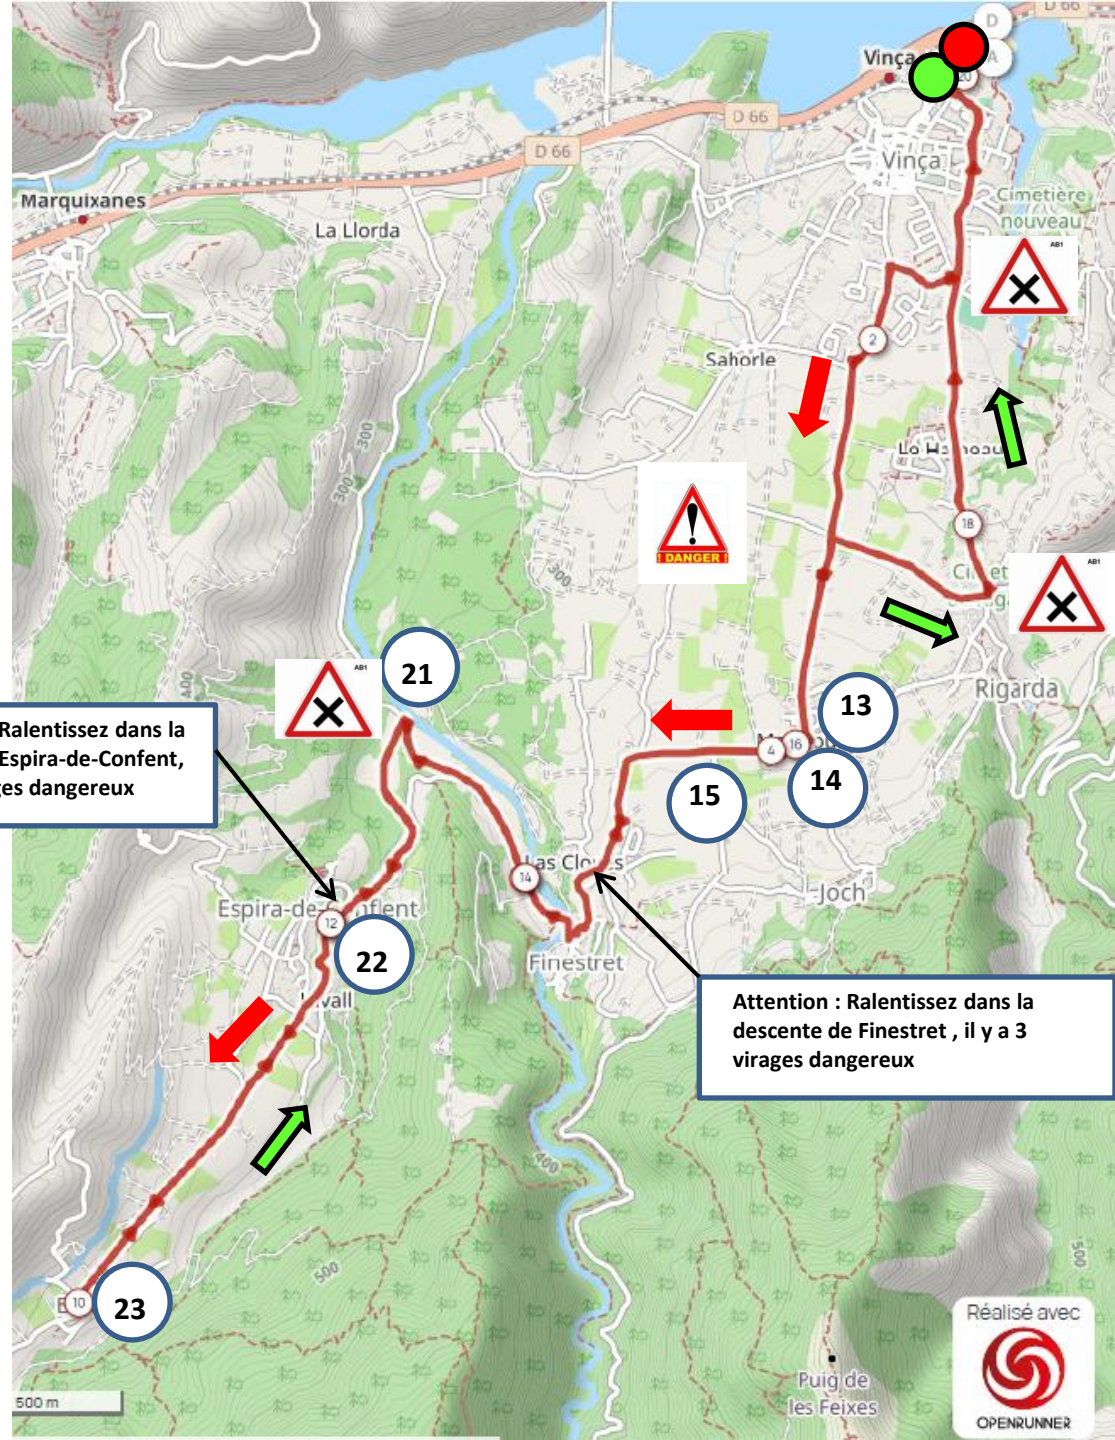

## Distance « S »

### Parcours vélo de route

Une boucle

Départ 10h43 – Arrivée 11h48

-  Départ
-  Sens à l'aller
-  Sens au retour
-  Arrivée Vélo
-  Signaleurs

Attention : Ralentez dans la descente d'Espira-de-Confent, il y a 3 virages dangereux

Attention : Ralentez dans la descente de Finestret, il y a 3 virages dangereux