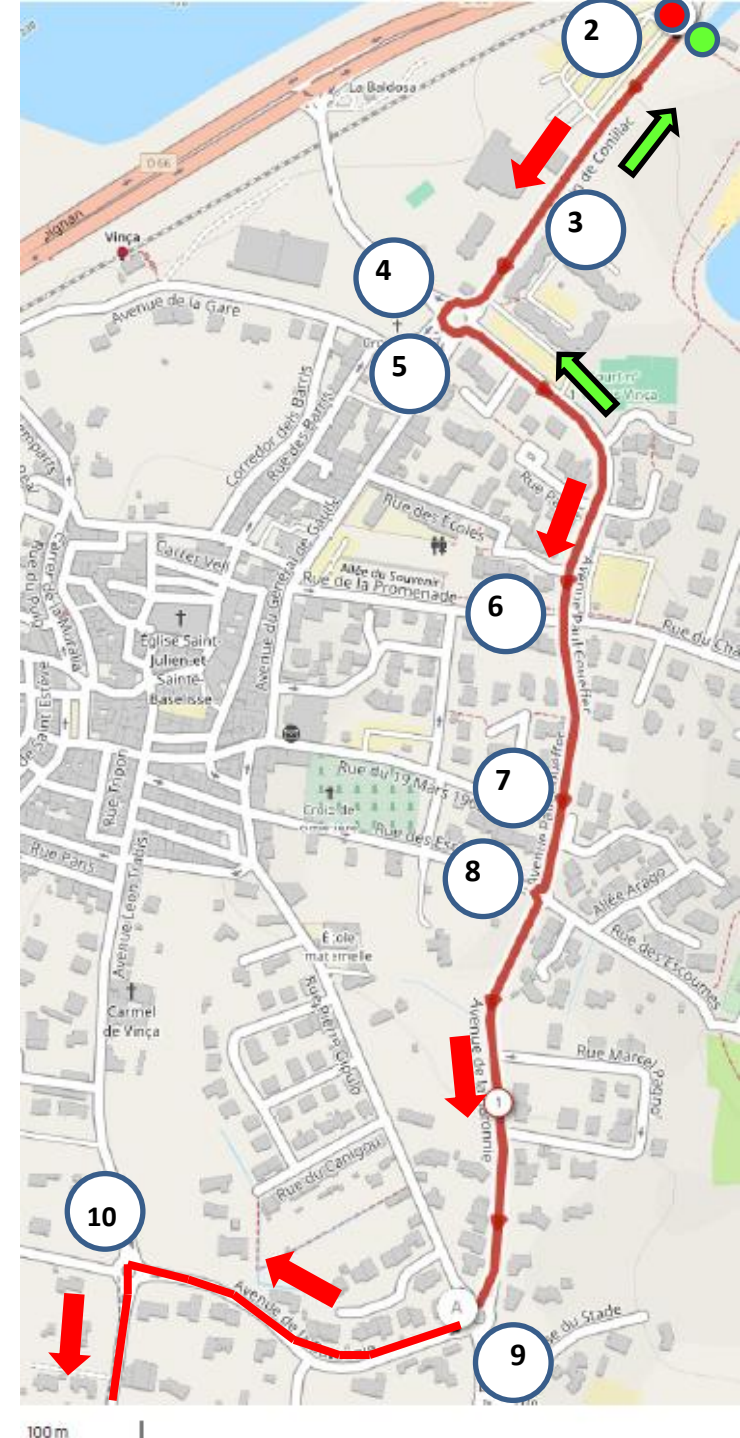

### **PARCOURS DES COURSES** **« S , XS et XSS »**

- avec positionnement des signaleurs
- avec direction des parcours

**CIRCUITS DEFINITIFS AU 27 JUIN 2024**

## Parcours des courses XS et S

# TRIATHLON DE VINÇA

Distance "S , XS et XXS "

Parcours vélo de route – dans Vinça

Départ Premier cycliste à 10h43 pour la course S

	Départ
	Sens à l'aller
	Sens au retour
	Arrivée Vélo
	Signaleurs

### Parcours vélo de route

Une boucle

Départ 10h43 – Arrivée 11h48

-  Départ
-  Sens à l'aller
-  Sens au retour
-  Arrivée Vélo
-  Signaleurs

Attention : Ralentez dans la descente d'Espira-de-Confent, il y a 3 virages dangereux