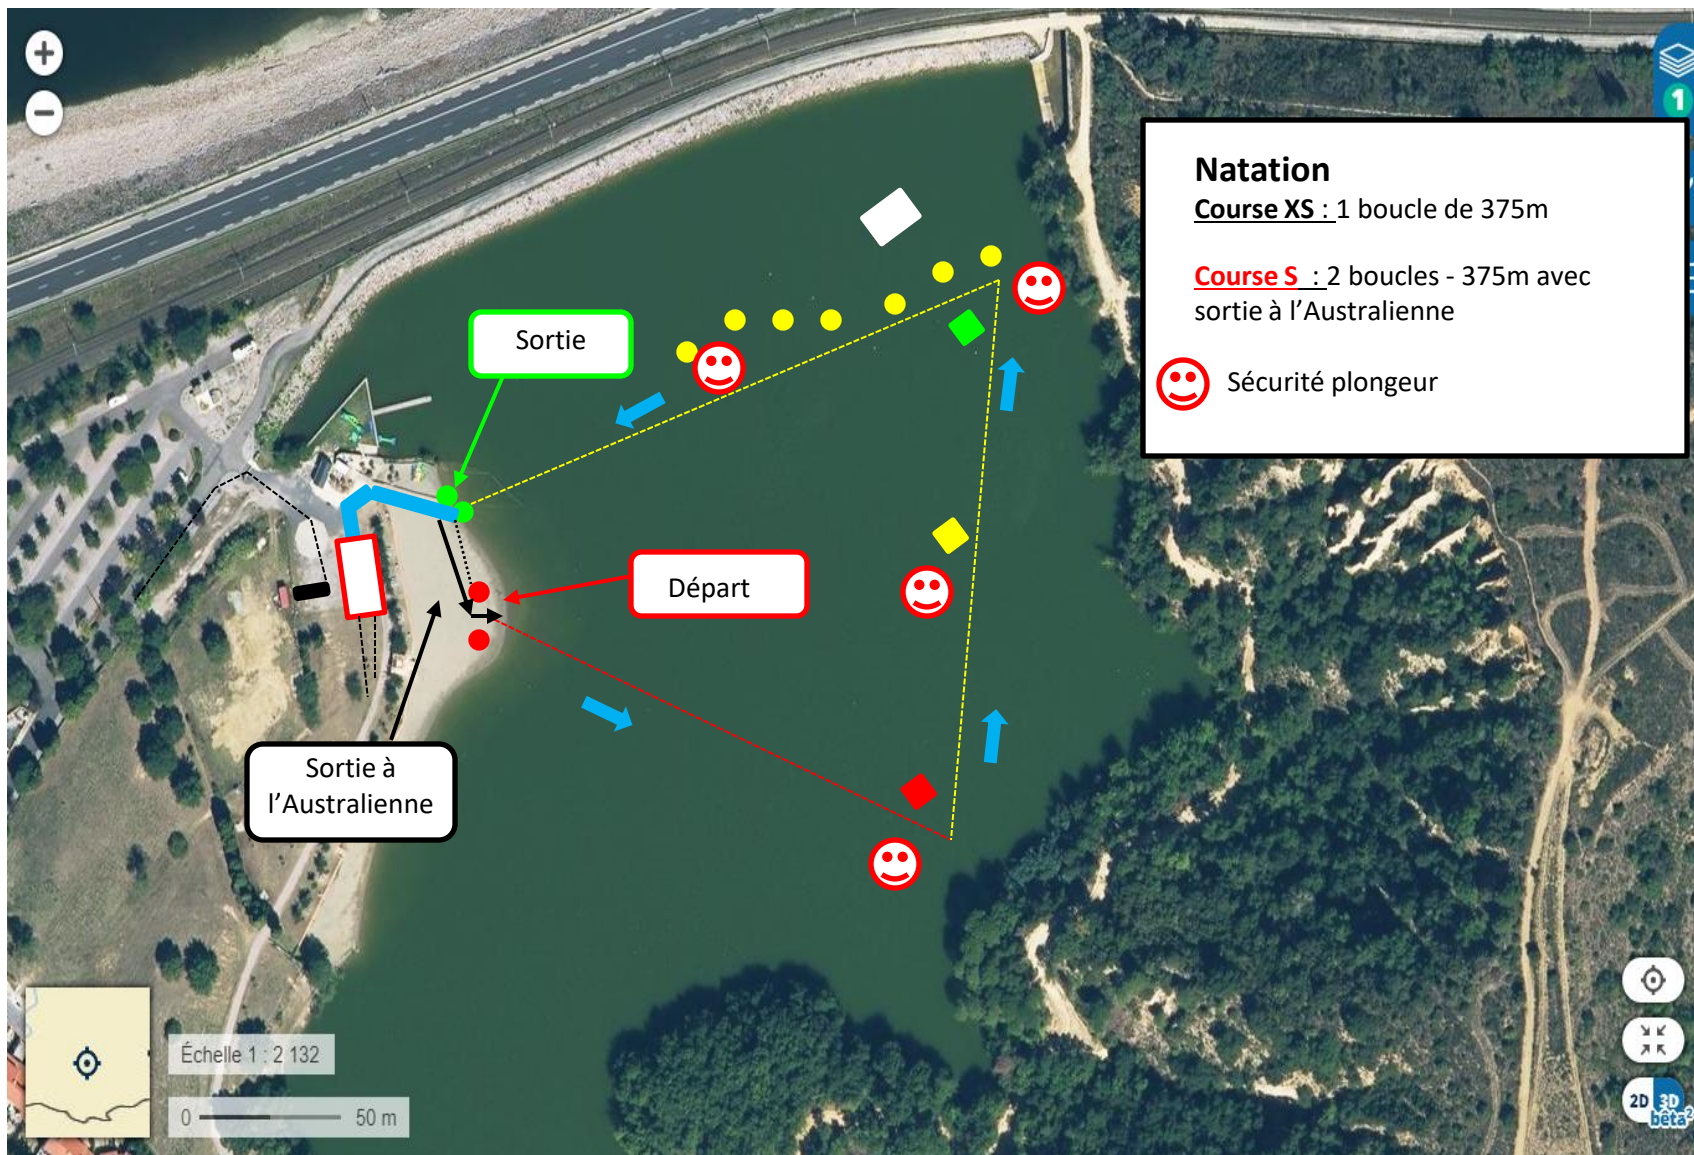

### **PARCOURS DES COURSES** **« S , XS et XSS »**

- avec positionnement des signaleurs
- avec direction des parcours

**CIRCUITS DEFINITIFS AU 27 JUIN 2024**

## Parcours des courses XS et S

# COURSE A PIED

Epreuve « S » - Plan du parcours de course à pied – 5000m en Deux boucles

Epreuve « XS » - Parcours de course à pied - 2500m en 1 seule boucle

Passage en  
sous bois

## DUATLONNIENE « XXS »

**Une boucle**  
**Distances**

**CAP 1 : 1500m**

**CAP 2 : 1000m**

½ Tour CAP 2

½ tour CAP 1