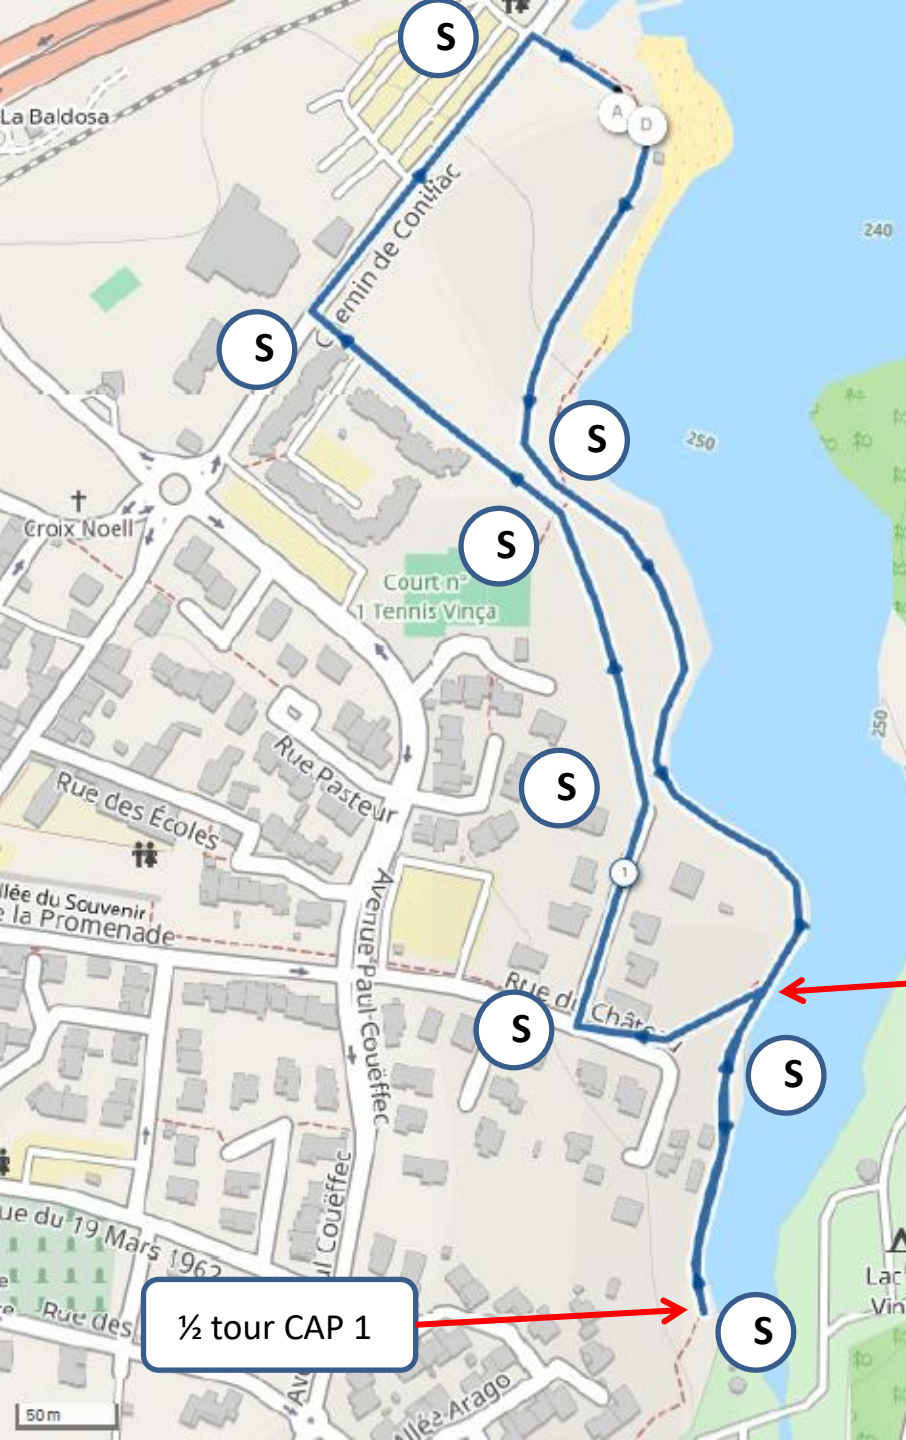

PARCOURS COURSE A PIED

DUATLONNIENE « XXS »

Une boucle
Distances

CAP 1 : 1500m

CAP 2 : 1000m

½ Tour CAP 2

½ tour CAP 1