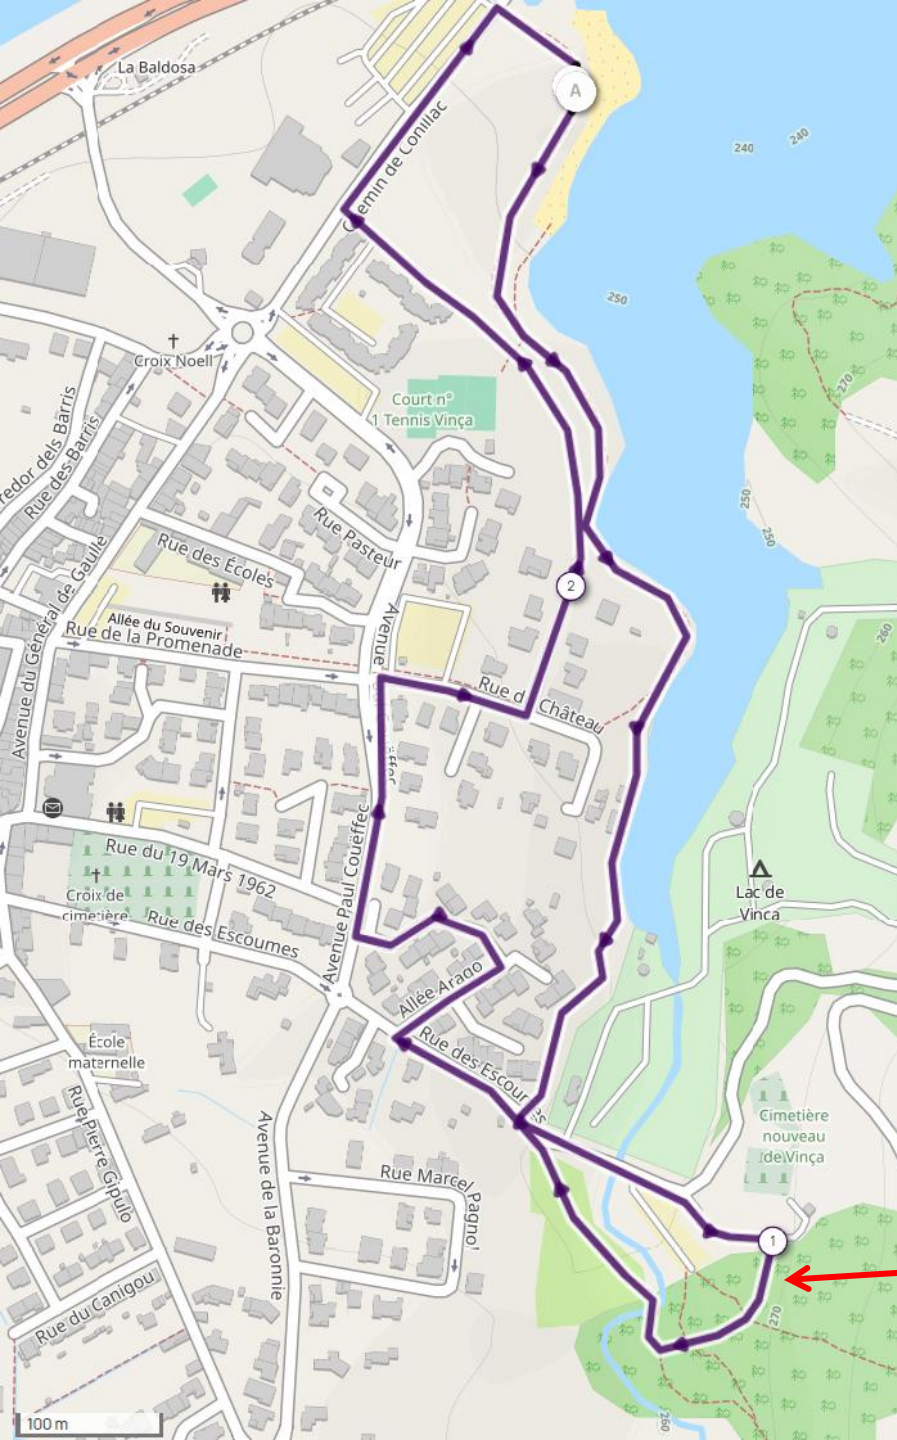

# COURSE A PIED

Epreuve « S » - Plan du parcours de course à pied – 5000m en Deux boucles

Epreuve « XS » - Parcours de course à pied - 2500m en 1 seule boucle

Passage en  
sous bois