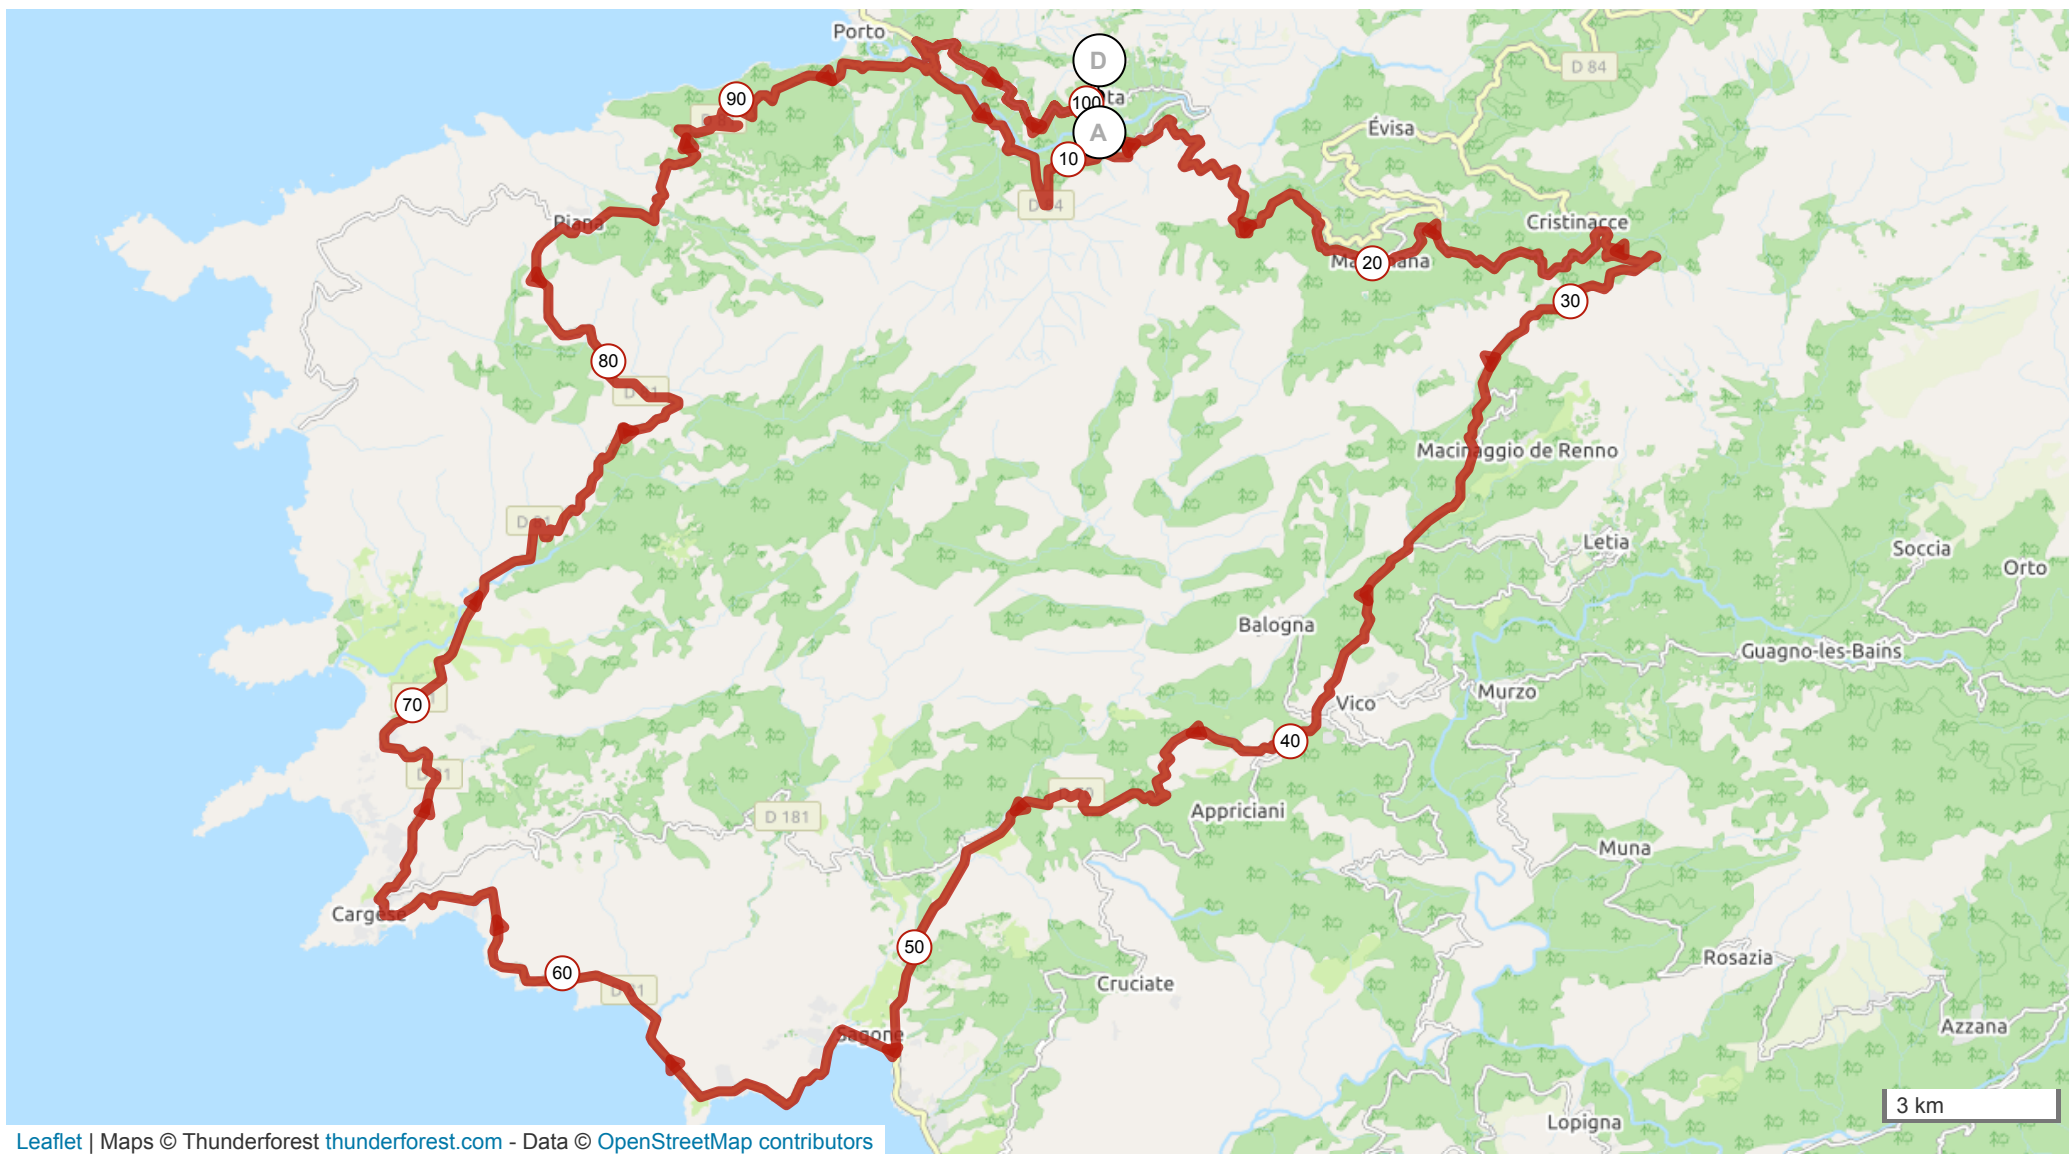

# 8366237 | Cyclisme - Route | CYCLO DE L'ALPANA

Ota -> Ota

100.271 km ↑ 2274 m ↓ 2275 m ▲ 3 m ▲ 1097 m

Leaflet | Maps © Thunderforest thunderforest.com - Data © OpenStreetMap contributors

Le droit de reproduction est strictement réservé à un usage personnel et privé. Lors de la pratique de votre activité, veuillez à respecter les propriétés et chemins privés et assurez-vous de la praticabilité du parcours.

© 2020 Openrunner